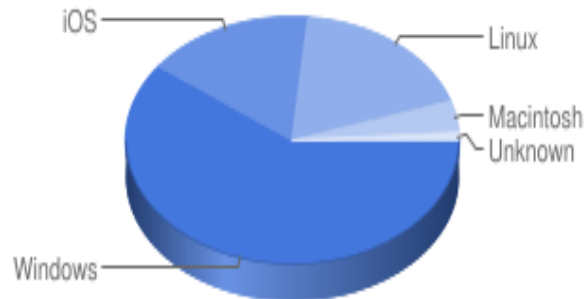

6. Betriebssysteme (Top 10)